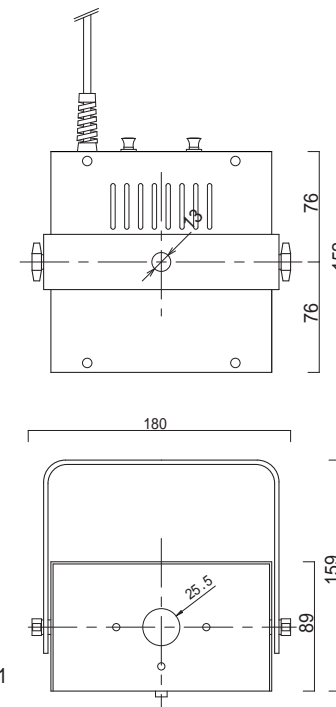

# WAVE LIGHT

WAVE LIGHT は、コンパクトサイズのムービングパターンプロジェクターです。  
波のゆらめき効果を簡単に表現することができます。

MR11サイズの12V20Wまたは35Wの低電圧ランプを使用しています。  
スピードコントローラーで、任意のスピードを設定することができます。  
店舗に、ディスプレイ照明に、エフェクティブなインテリア照明に  
さわやかな波紋を演出します。

#### おもな仕様

本体：アルミニウム製  
仕上げ：黒電気蒸着塗装  
アーム部：アルミ製（取付け穴：1.3mm）  
重量：本体 0.8kg  
適合ランプ：12V / AC 3AMP FTE35W12V-MR11

製品の仕様は予告無く変更になることがあります。ご了承ください。

Technical Supply Japan Co., Ltd.

株式会社 テクニカル サプライ ジャパン

〒154-0014 東京都世田谷区新町1-21-16 TEL 03(3425)2400 FAX 03(3425)2402