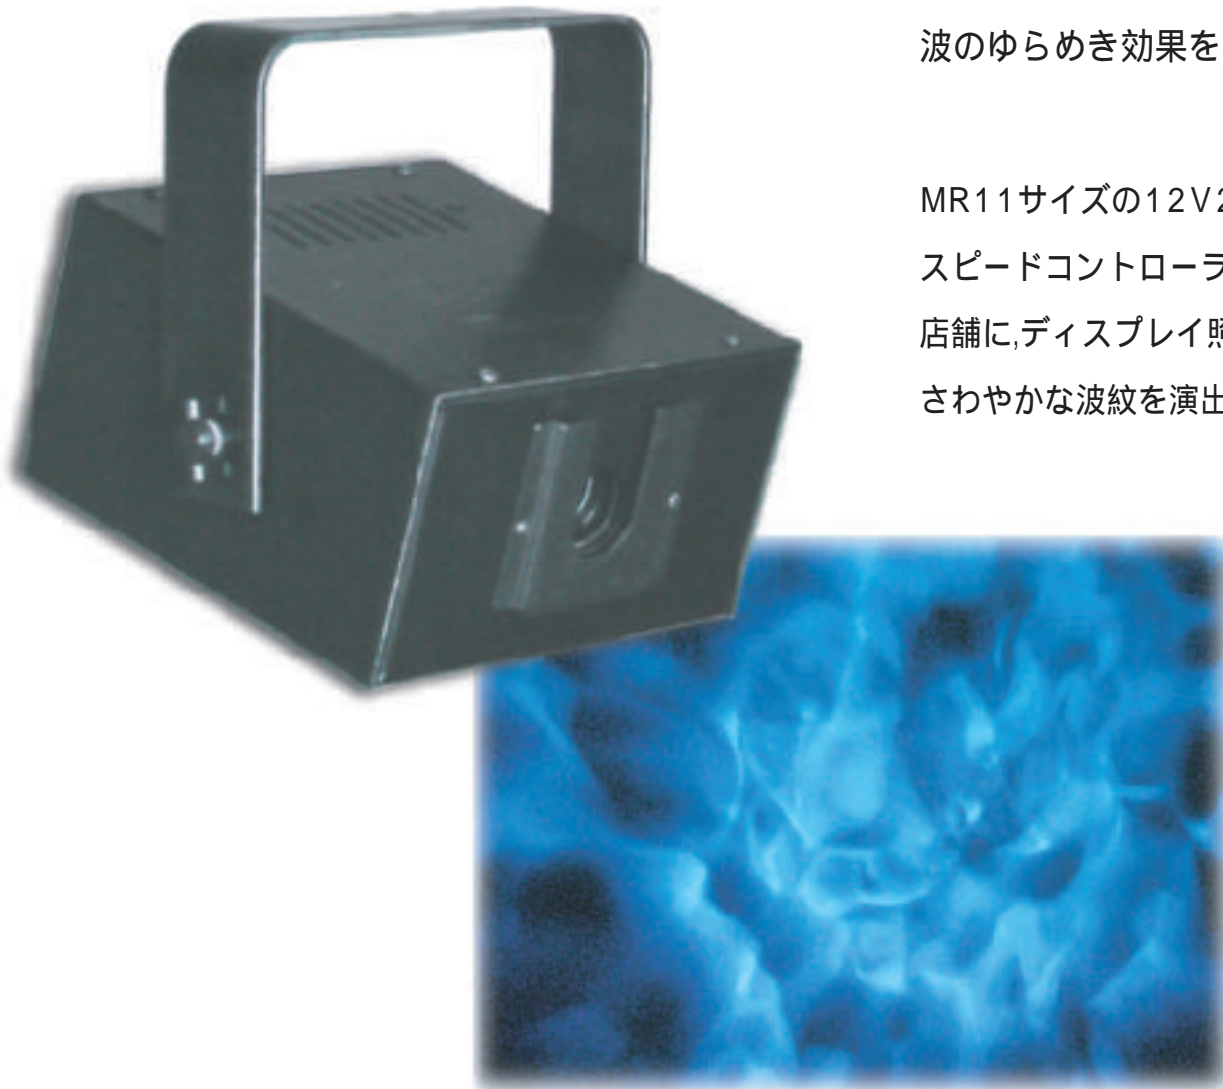

# WAVE LIGHT

WAVE LIGHT は、コンパクトサイズのムービングパターンプロジェクターです。  
波のゆらめき効果を簡単に表現することができます。

MR11サイズの12V20Wまたは35Wの低電圧ランプを使用しています。  
スピードコントローラーで、任意のスピードを設定することができます。  
店舗に、ディスプレイ照明に、エフェクティブなインテリア照明に  
さわやかな波紋を演出します。

#### おもな仕様

本体：アルミニウム製  
仕上げ：黒電気蒸着塗装  
アーム部：アルミ製（取付け穴：1.3mm）  
重量：本体 0.8kg  
適合ランプ：12V / AC 3AMP FTE35W12V-MR11

製品の仕様は予告無く変更になることがあります。ご了承ください。

Technical Supply Japan Co., Ltd.

株式会社 テクニカル サプライ ジャパン

〒154-0014 東京都世田谷区新町1-21-16 TEL 03(3425)2400 FAX 03(3425)2402